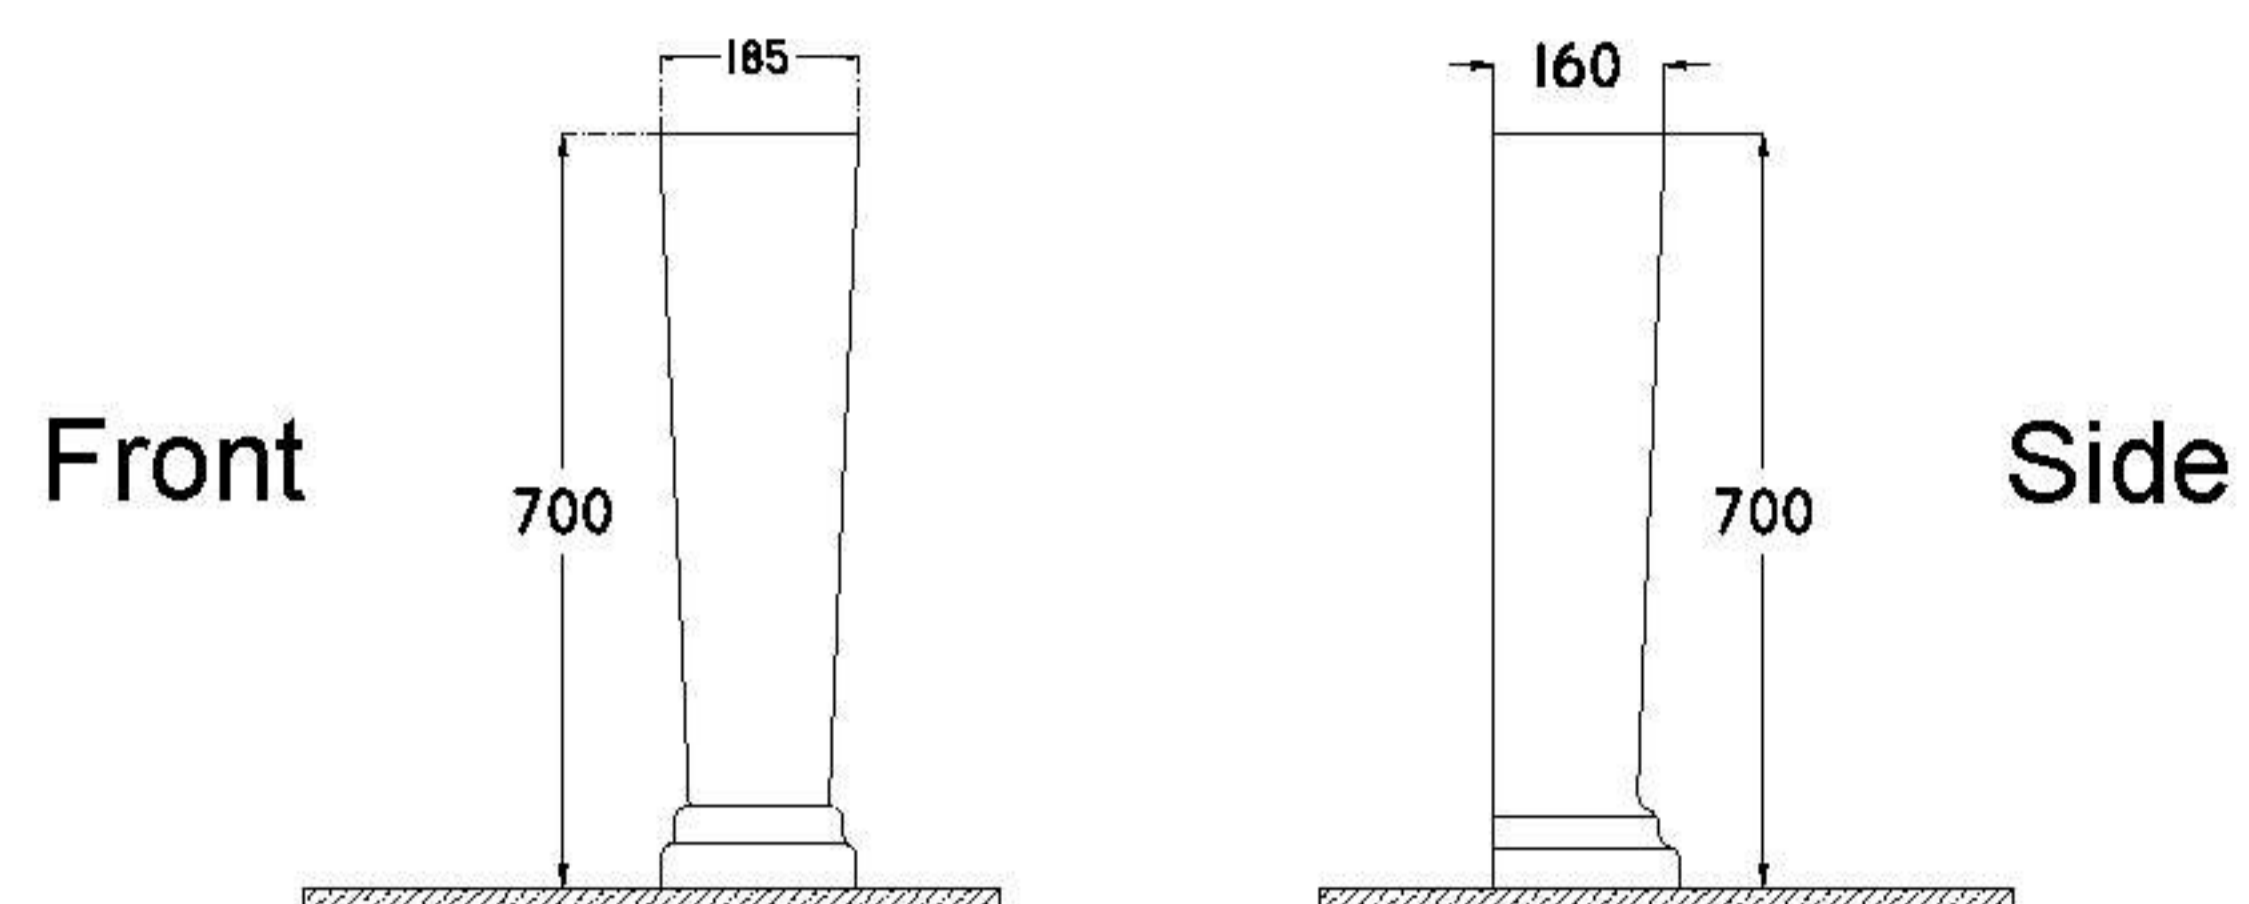

rimless

 24	 20	 490
--	--	---

Pedestal

ARLIN : AR1571

570x380 mm

 KG	9	 Nr	50	 KG	460
--	---	--	----	--	-----

ATRA : AT1572

170x690 mm