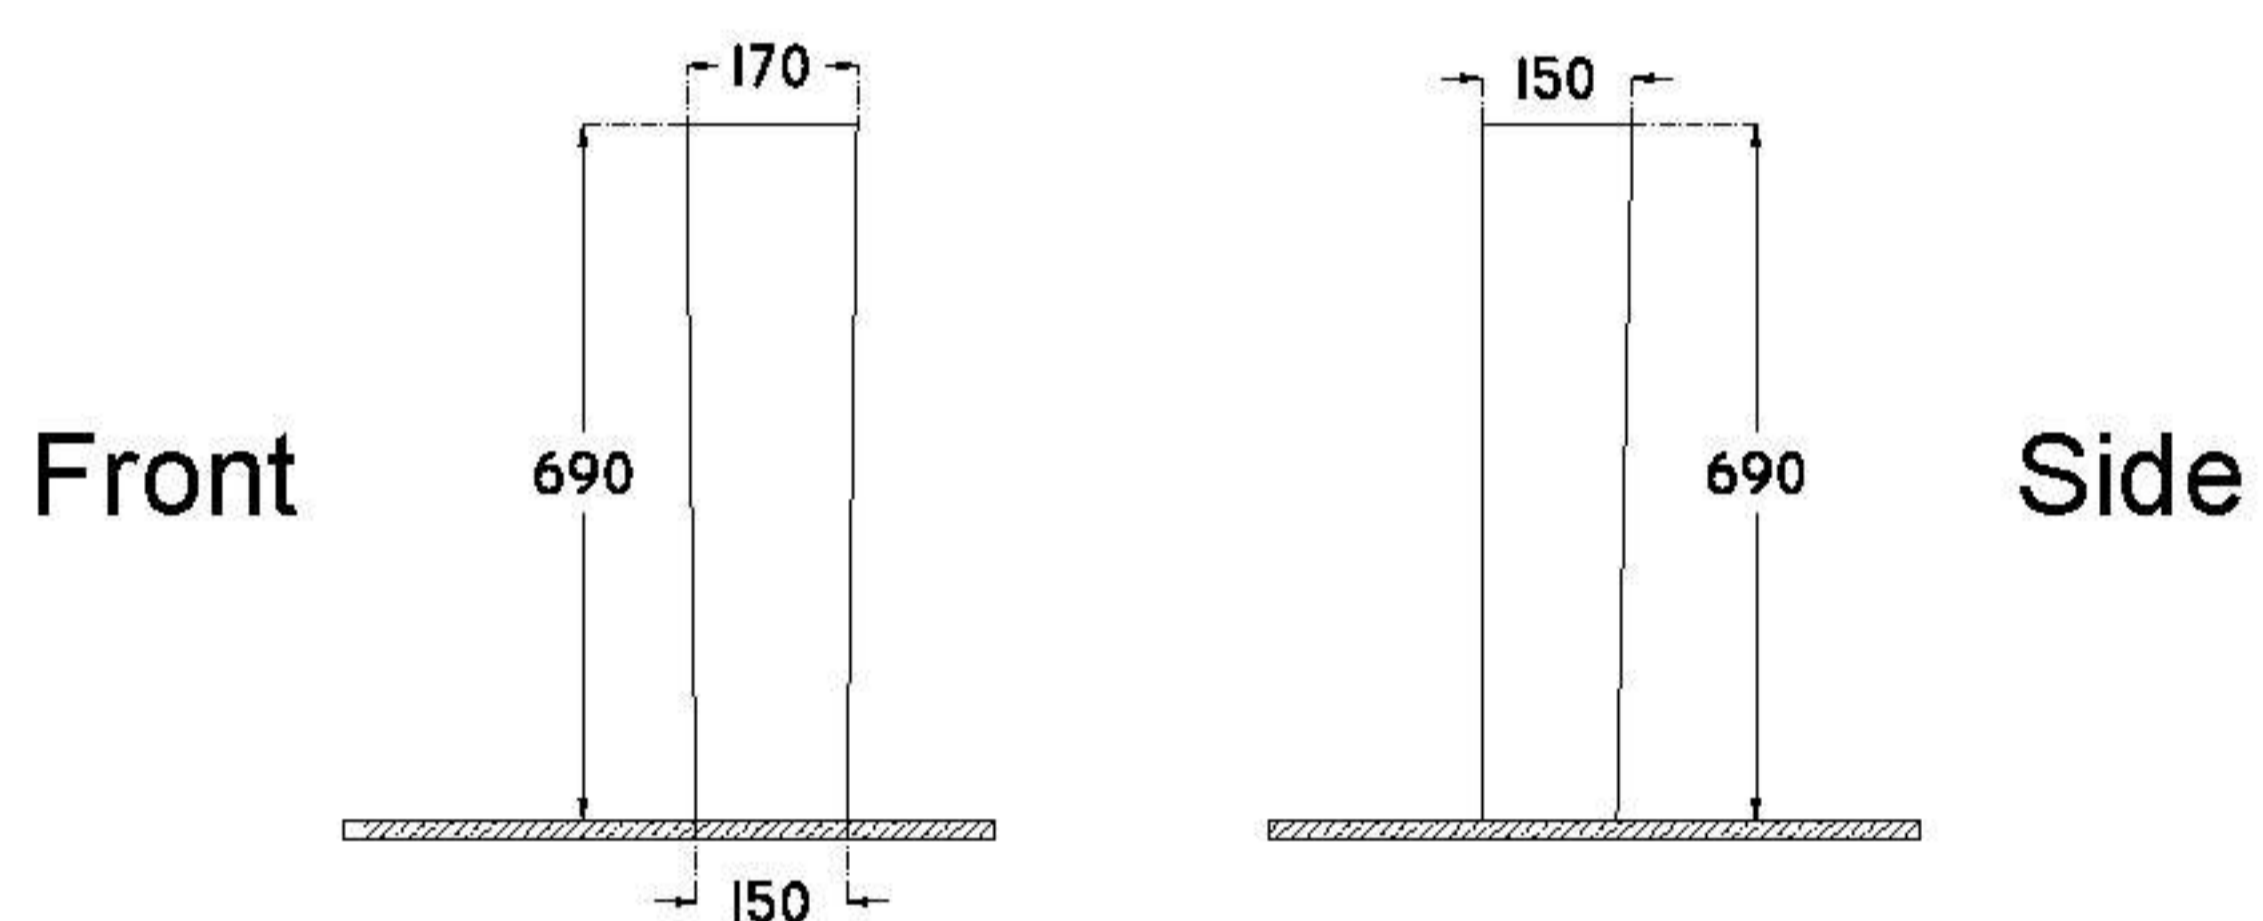

rimless

 24	 20	 490
--	--	---

Pedestal

ARLIN : AR1571

570x380 mm

 KG	9	 Nr	50	 KG	460
--	---	--	----	--	-----

ATRA : AT1572

170x690 mm