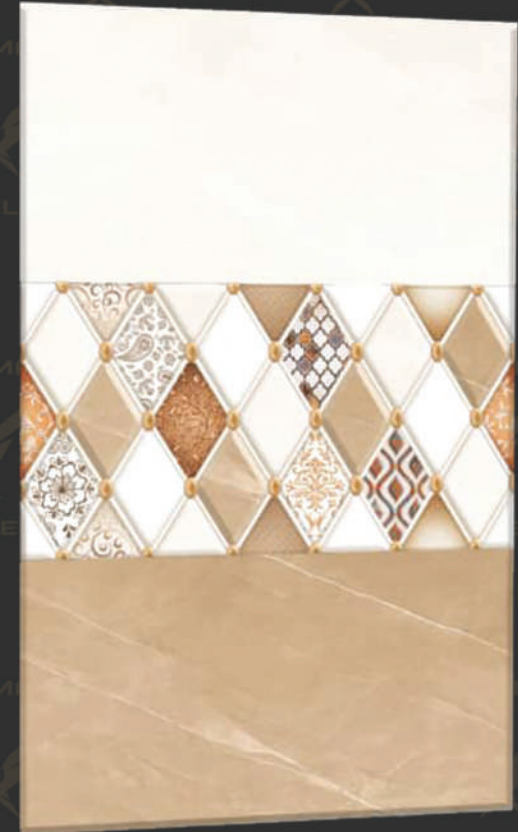

WHITE BODY

SIZE : 30x60

MANUFACTURER & EXPORTER OF IRANIAN TILES & CERAMICS TO EUROPE, ASIA & AFRICA

**MTSO 007
RUSRIC
CALIBRATE**

**MTSO 008
RUSRIC
CALIBRATE**

**MTSO 009
RUSRIC
CALIBRATE**

WHITE BODY

SIZE : 30x60