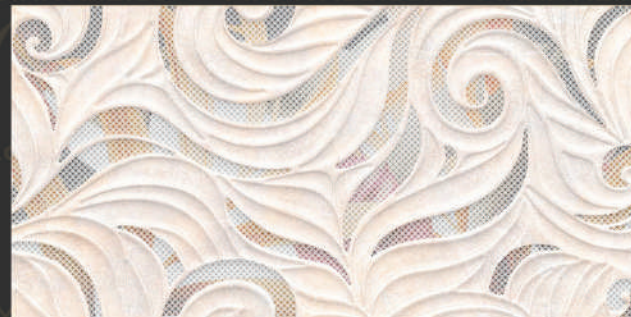

SIZE : 30x60

MANUFACTURER & EXPORTER OF IRANIAN TILES & CERAMICS TO EUROPE, ASIA & AFRICA

**MTST041
MATT
WHITE**

**MTST042
MATT
WHITE**

**MTST043
MATT
WHITE**

**MTST044
MATT
WHITE**

PORCELAIN

SIZE : 30x60